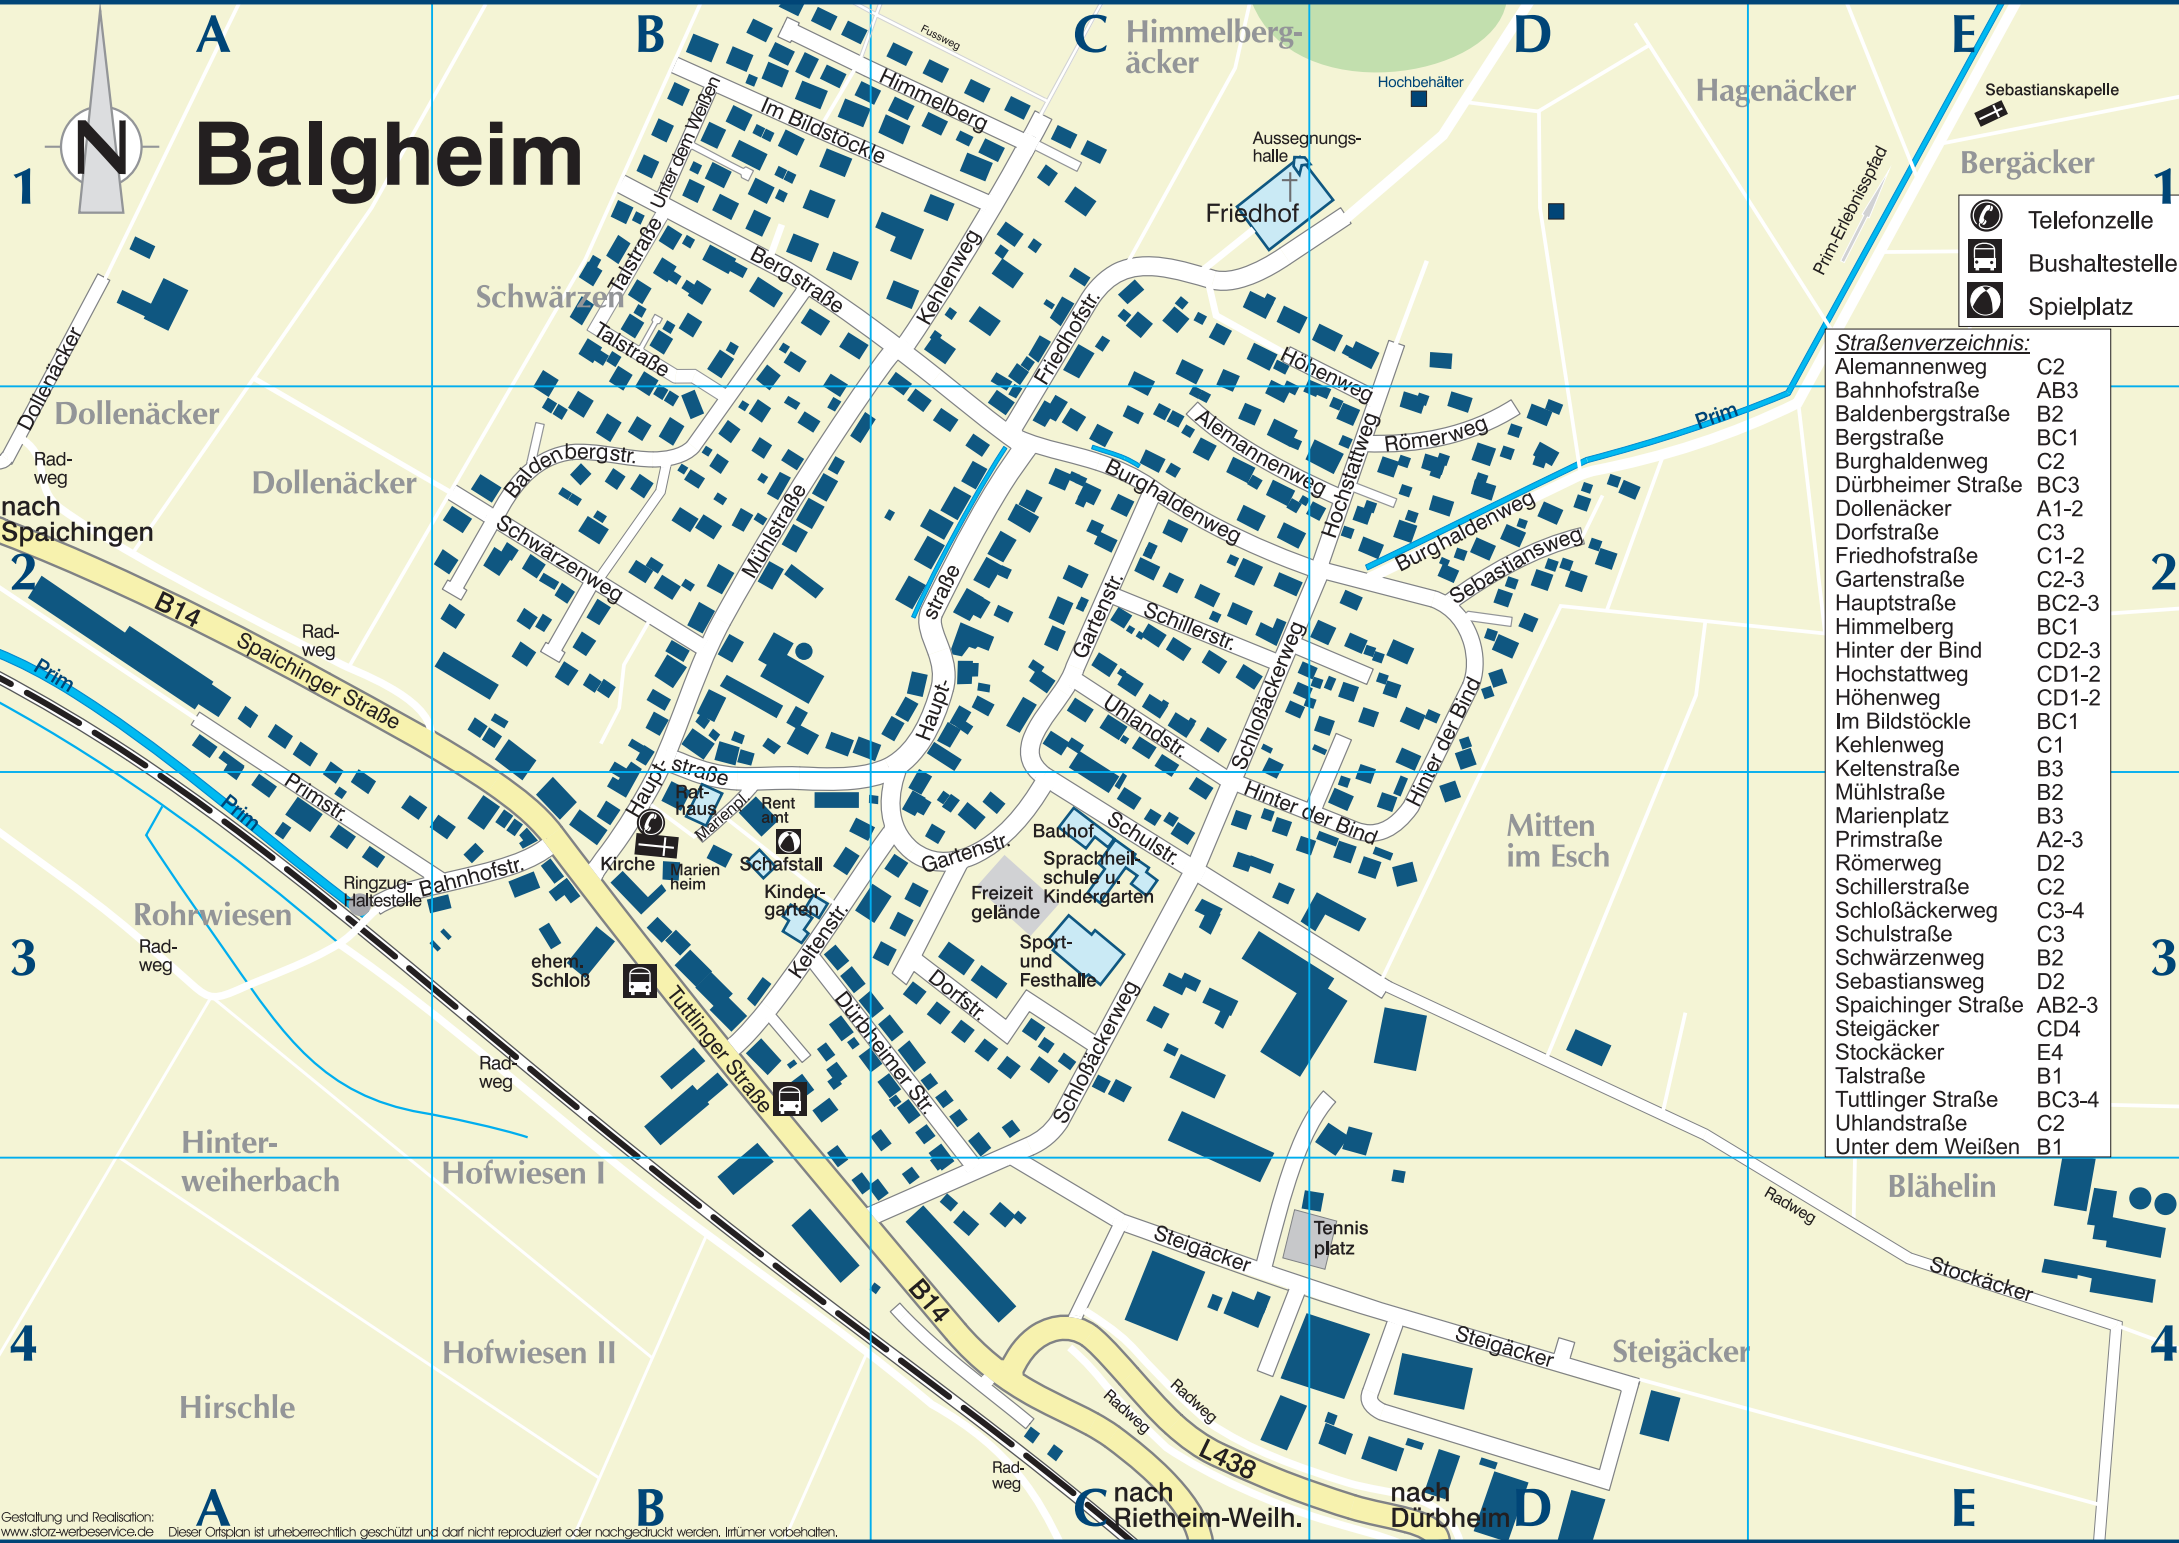

# Balgheim

- Telefonzelle
- Bushaltestelle
- Spielplatz

**Straßenverzeichnis:**

Alemannenweg	C2
Bahnhofstraße	AB3
Baldenbergstraße	B2
Bergstraße	BC1
Burghaldenweg	C2
Dürbheimer Straße	BC3
Dollenäcker	A1-2
Dorfstraße	C3
Friedhofstraße	C1-2
Gartenstraße	C2-3
Hauptstraße	BC2-3
Himmelberg	BC1
Hinter der Bind	CD2-3
Hochstattweg	CD1-2
Höhenweg	CD1-2
Im Bildstöckle	BC1
Kehlenweg	C1
Keltenstraße	B3
Mühlstraße	B2
Marienplatz	B3
Primstraße	A2-3
Römerweg	D2
Schillerstraße	C2
Schloßäckerweg	C3-4
Schulstraße	C3
Schwärzenweg	B2
Sebastiansweg	D2
Spaichinger Straße	AB2-3
Steigäcker	CD4
Stockäcker	E4
Talstraße	B1
Tuttlinger Straße	BC3-4
Umlandstraße	C2
Unter dem Weißen	B1